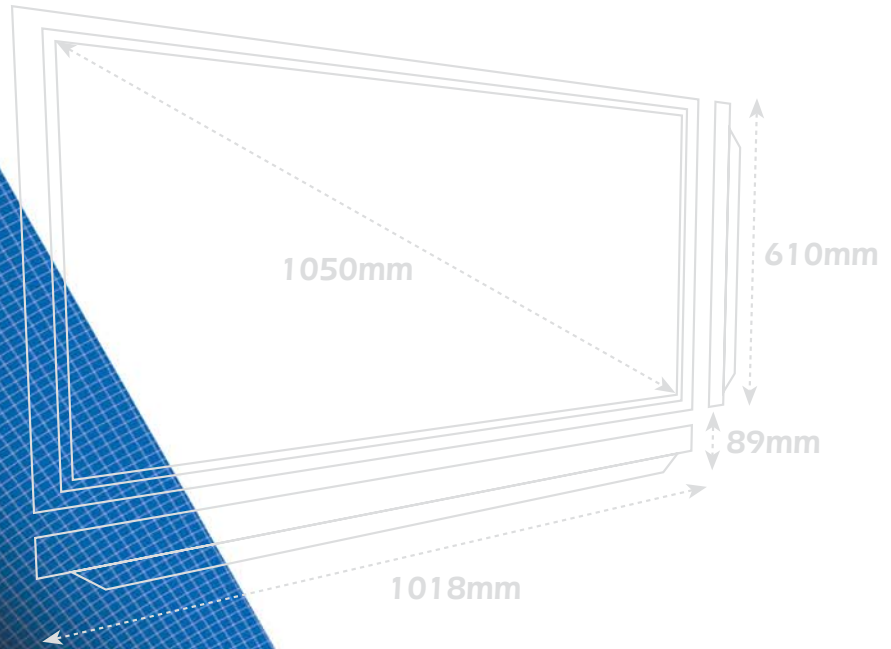

## Specifications

**42XM3**  
42" Wide XGA Multimedia Display

**PlasmaSync™**