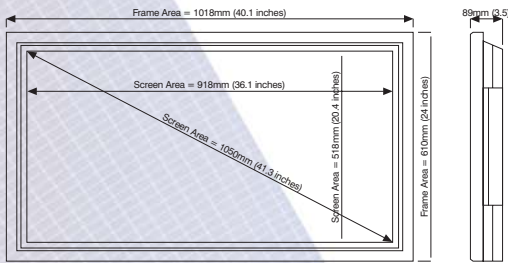

## Specifications

**42XM3**  
42" Wide XGA Multimedia Display

**PlasmaSync™**